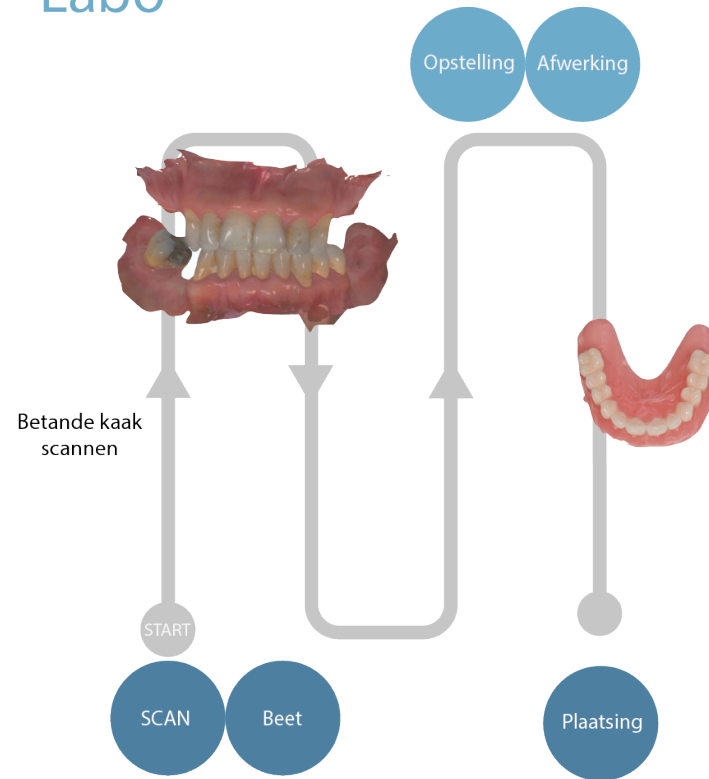

*DIGITAL*

*REMOVABLE*

*DENTURES*

# IMMEDIATE

Labo

Tandarts

# COPY DENTURE

*ANALOGUE*

*DIGITAL*

# Removable Bootcamp

All things Digital

40AE DG7

De cursus brengt een duidelijk beeld van de meest courante toepassingen van de digitale workflow in de uitneembare prothese. We nemen de cursist mee van immediaat prothese tot de totale uitneembare prothese. We zullen verschillende digitale workflows aanleren om de behandeling zo voorspelbaar mogelijk te maken en aantonen wanneer de technologie zijn limieten bereikt.